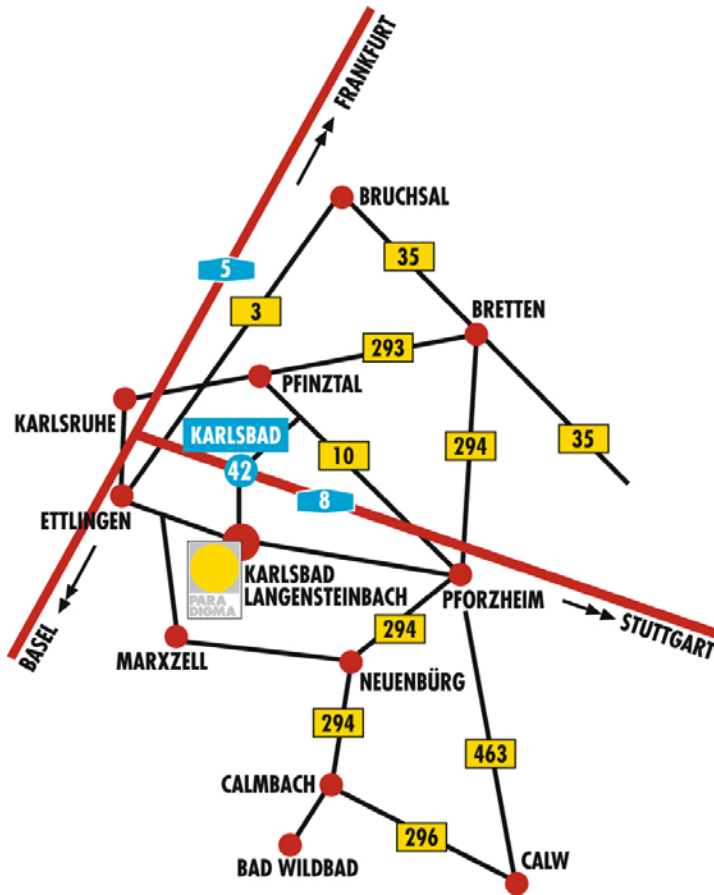

Natürlich Wärme

Paradigma Deutschland GmbH
Ettlinger Straße 30
76307 Karlsbad

Tel. 07202 922-0
Fax 07202 922-100
info@paradigma.de
www.paradigma.de

- ▶ Autobahn A8 zwischen Karlsruhe und Stuttgart
- ▶ Ausfahrt 42 Karlsbad / Bad Herrenalb / Waldbronn
- ▶ Richtung Karlsbad/Langensteinbach
- ▶ In Karlsbad/Langensteinbach - Kreisverkehr erste Ausfahrt Richtung Ettlingen/Waldbronn
- ▶ Dem Verlauf der Siemensstraße und Heldrunger Straße folgen
- ▶ Den Kreisverkehr in der dritten Ausfahrt verlassen
- ▶ Auf der linken Seite befindet sich die Einfahrt Paradigma (gegenüber der ARAL Tankstelle)